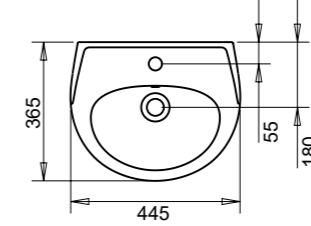

ÇOCUK YARIM AYAK LAVABO / 5003 - 1005
Kids Half Pedestal Washbasin 45 cm