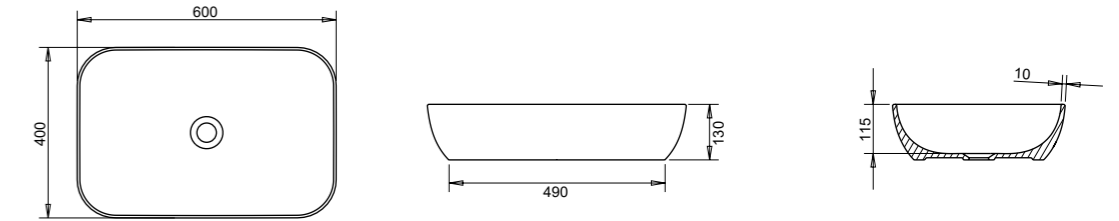

Teknik Detaylar

Technical Information

COUNTERTOP WASHBASIN
Lavabo da appoggio
Lavabo sur comptoir
Aufgesetztes Waschbecken

COUNTERTOP WASHBASIN
Lavabo da appoggio
Lavabo sur comptoir
Aufgesetztes Waschbecken

85

87

89

91

93

95