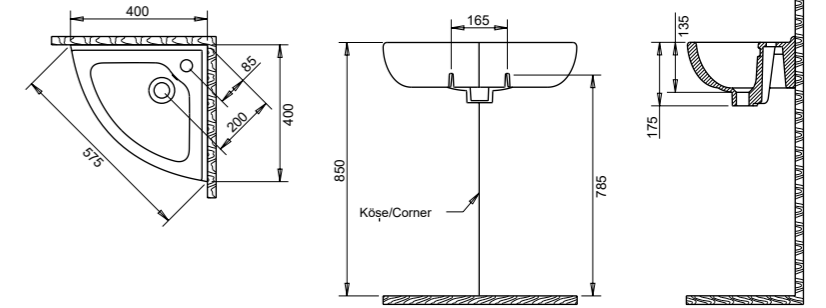

124

125

128

129

130

131

127

127

127

127