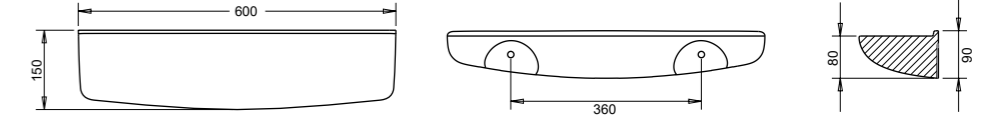

141

ARKADAN ÇIKIŞLI TEK KLOZET / 5505
Closet P-Trap

141

ETAJER 10 X 50 cm / 054
Shelf 10x50 cm

143

ETAJER 15 X 60 cm / 055
Shelf 15x60 cm

143

GÜNEŞ MODEL TUVALET TAŞI 50 X 60 cm / 5209
Sun Model Squatting Pan