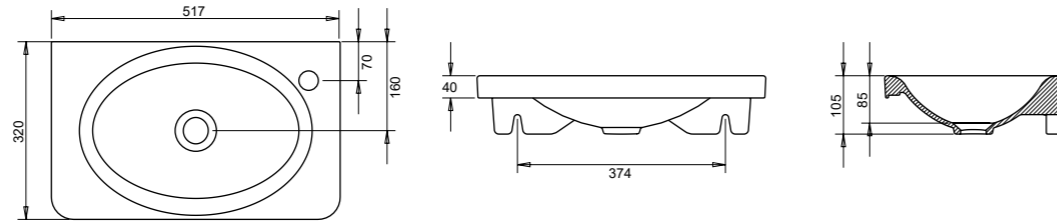

COUNTER TOP WASH BASIN
Lavabo da appoggio
Lavabo sur comptoir
Aufgesetztes Waschbecken

SIENA 28 X 47 cm / SN 0801
Siena Washbasin 28 X 47 cm

115

SIENA 32 X 52 cm / SN 0802
Siena Washbasin 32 X 52 cm

115

SIENA 38 X 60 cm / SN 0803
Siena Washbasin 38X 60 cm