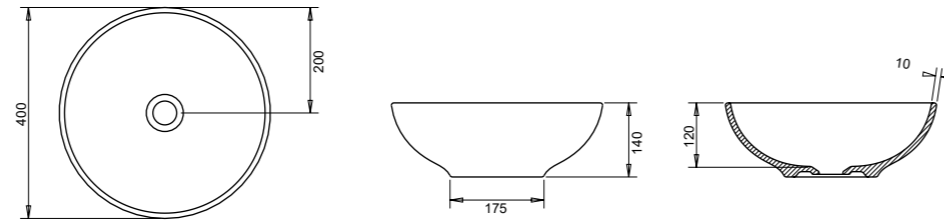

Teknik Detaylar

Technical Information

COUNTERTOP WASHBASIN
Lavabo da appoggio
Lavabo sur comptoir
Aufgesetztes Waschbecken

COUNTERTOP WASHBASIN
Lavabo da appoggio
Lavabo sur comptoir
Aufgesetztes Waschbecken

85