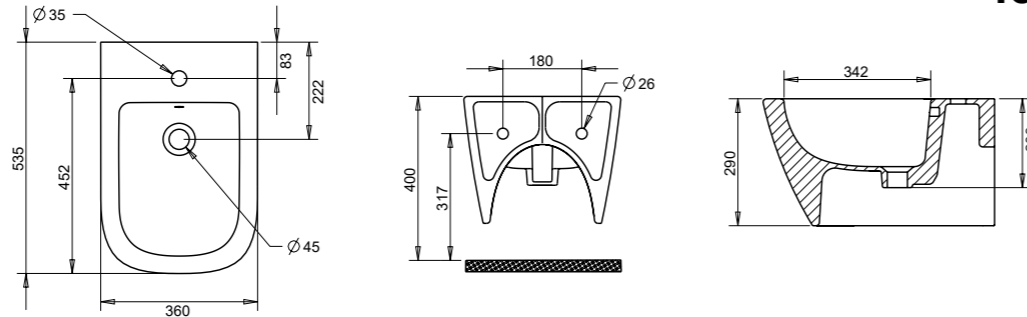

49

49

49

51

51

51

COUNTERTOP WASHBASIN
Lavabo da appoggio
Lavabo sur comptoir
Aufgesetztes Waschbecken

LUNA