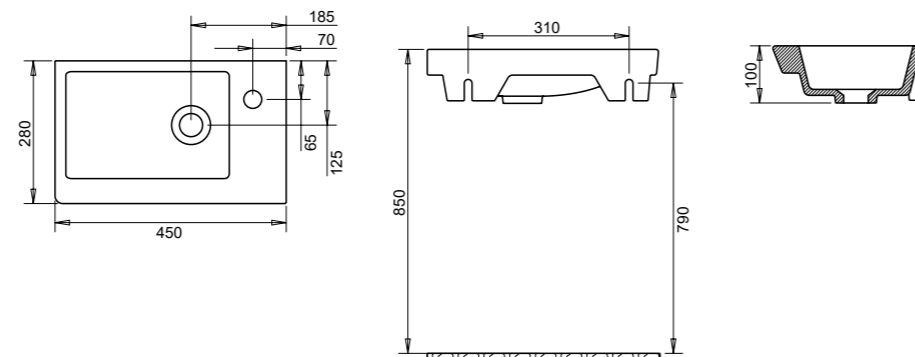

Teknik Detaylar

Technical Information

COUNTER TOP WASH BASIN
Lavabo da appoggio
Lavabo sur comptoir
Aufgesetztes Waschbecken

115

115

115

119

119

121

Renk Seçenekleri / Colour Options