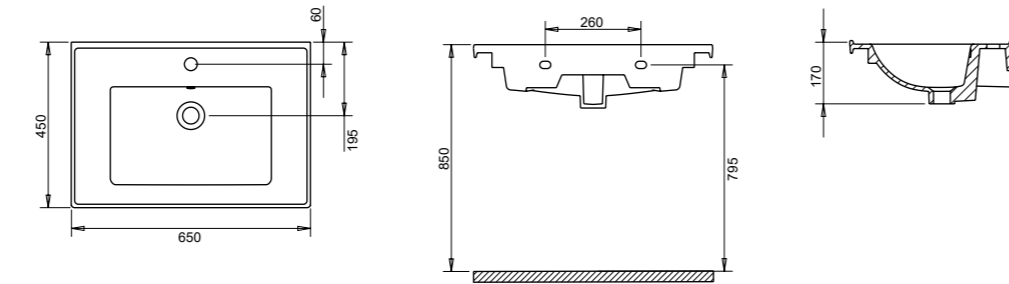

SAFİR ETAJERLİ LAVABO 80 cm
S 0302

BELLA LAVABO 100 cm / BL 0403
Bella washbasin 100 cm

109

BELLA LAVABO 80 cm / BL 0402
Bella washbasin 80 cm

109

BELLA LAVABO 65 cm / BL 0401
Bella washbasin 65 cm

109

SAFİR ETAJERLİ LAVABO 80 cm / S 0302
Safir Washbasin Withshelf 80 cm