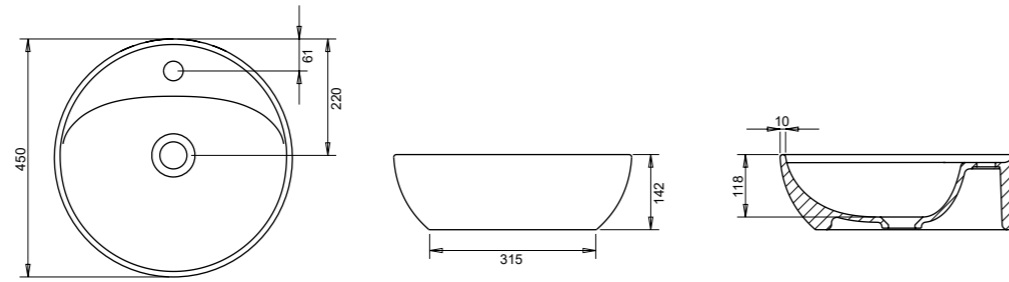

Teknik Detaylar

Technical Information

COUNTERTOP WASHBASIN
Lavabo da appoggio
Lavabo sur comptoir
Aufgesetztes Waschbecken

COUNTERTOP WASHBASIN
Lavabo da appoggio
Lavabo sur comptoir
Aufgesetztes Waschbecken

85

87

89

91

93

95