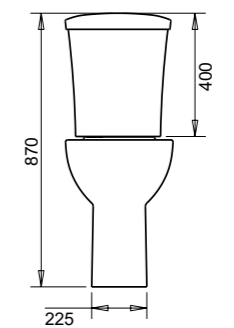

ENGELLİ ALTTAN ÇIKIŞLI KLOZET / ENG 1603 + 8004
Disabled Closet S-Trap