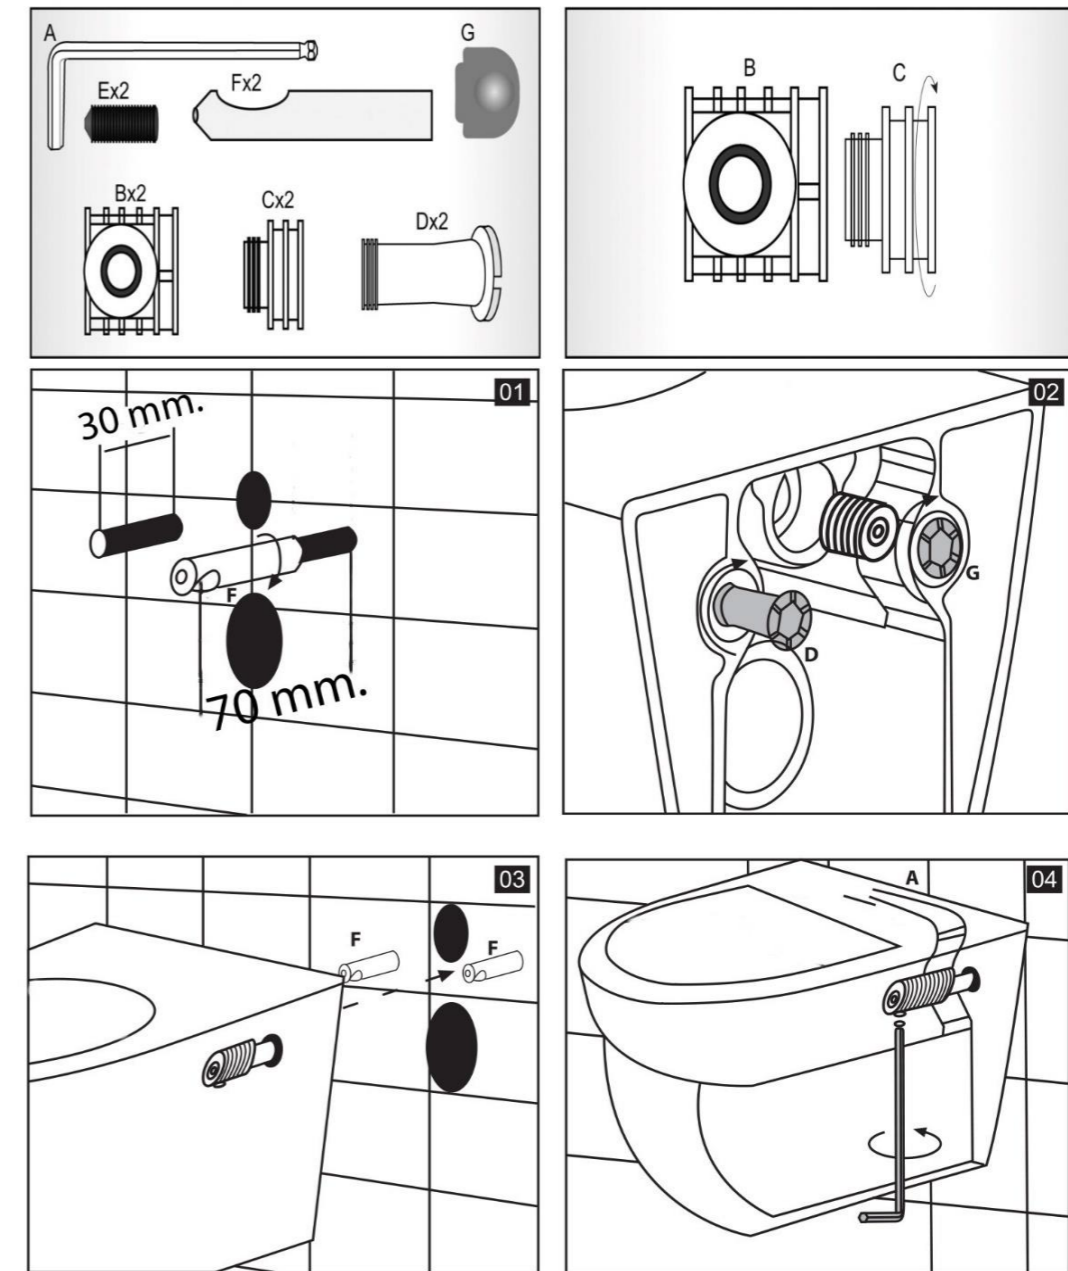

ASMA BİDE MONTAJ SETİ / MONTAJ TALİMATI
CONCEALED FIXING FOR WALL HUNG BIDET / INSTALLATION INSTRUCTIONS

1. Lengths of the studs are arranged to be 30 mm from the wall.
1. Saplamların boyu duvardan itibaren 30 mm olacak şekilde ayarlanır.
  2. The metal piece on the hidden fixing set is screwed into the stud.
  2. Gizli montaj setinin metal parçası saplamaya vidalanır.
  3. The wall hung bidet are placed onto the studs and the screws are tightened with allen key.
  3. Asma bide saplamalar yerleştirilir ve ayan ile sıkılır.