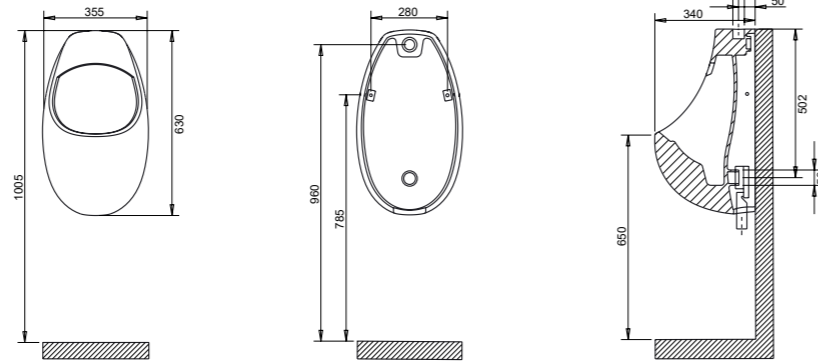

135

135

135

137

137

139

139

139

139

139