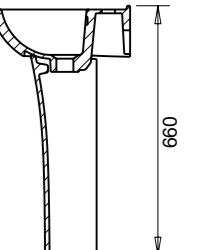

75

ÇOCUK YARIM AYAK LAVABO / 5003 - 1005
Kids Half Pedestal Washbasin 45 cm

77

POLO KOLON AYAK LAVABO 55 cm / PL 1001 + 1002
Polo Pedestal Washbasin 55 cm

75

ÇOCUK KISA KOLON AYAK LAVABO / 5003 - 5019
Kids Short Pedestal Washbasin 45 cm