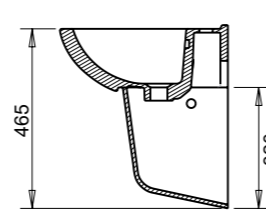

POLO ALTTAN ÇIKIŞLI KLOZET + REZERVUAR / PL 1003 + 1004
Polo Closet S-Trap + Cistern

75

ÇOCUK KLOZET + REZERVUAR / 1503 + 1504
Kids S-Trap Closet + Cistern

77

POLO YARIM AYAK LAVABO 55 cm / PL 1001 + 1005
Polo Half Pedestal Washbasin 55 cm