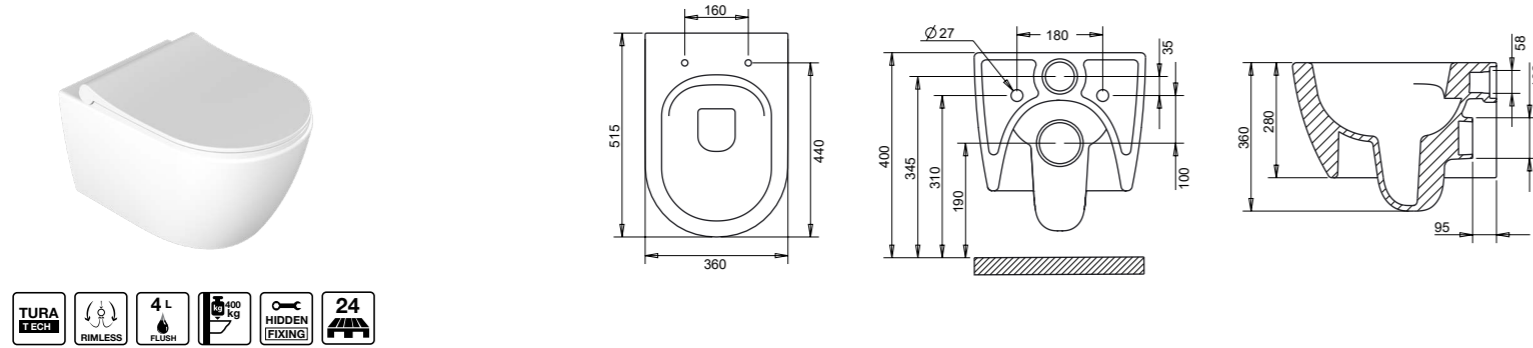

39

RONDO RIMLESS ASMA KLOZET (ANKASTRE MUSLUKLU) / RND 5512-1
Rondo Rimless Wall Hung Closet With Integrated Mixer