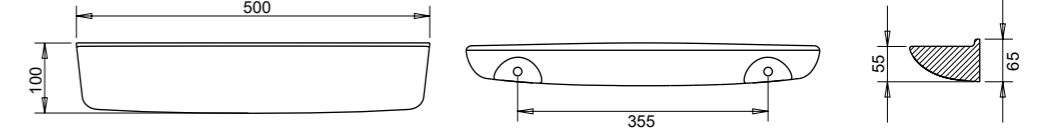

141

ARKADAN ÇIKIŞLI TEK KLOZET / 5505
Closet P-Trap

141

ETAJER 10 X 50 cm / 054
Shelf 10x50 cm

143

ETAJER 15 X 60 cm / 055
Shelf 15x60 cm

143

GÜNEŞ MODEL TUVALET TAŞI 50 X 60 cm / 5209
Sun Model Squatting Pan