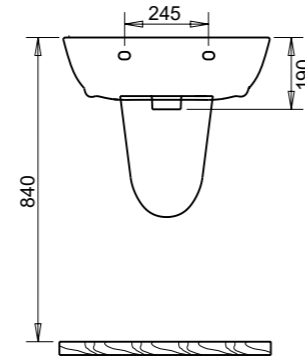

POLO ALTTAN ÇIKIŞLI KLOZET + REZERVUAR / PL 1003 + 1004
Polo Closet S-Trap + Cistern

75

ÇOCUK KLOZET + REZERVUAR / 1503 + 1504
Kids S-Trap Closet + Cistern

77

POLO YARIM AYAK LAVABO 55 cm / PL 1001 + 1005
Polo Half Pedestal Washbasin 55 cm