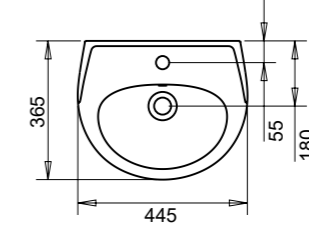

75

ÇOCUK YARIM AYAK LAVABO / 5003 - 1005
Kids Half Pedestal Washbasin 45 cm

77

POLO KOLON AYAK LAVABO 55 cm / PL 1001 + 1002
Polo Pedestal Washbasin 55 cm

75

ÇOCUK KISA KOLON AYAK LAVABO / 5003 - 5019
Kids Short Pedestal Washbasin 45 cm