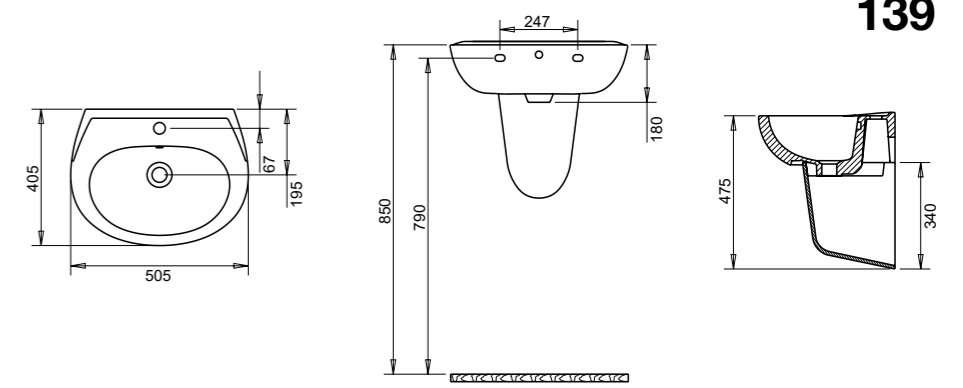

135

135

135

137

137

139

139

139

139

139