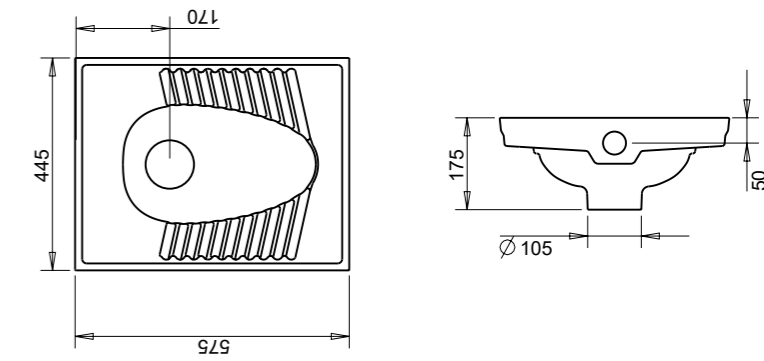

142

İÇTEN YIKAMALI TUVALET TAŞI 50 X 60 CM / 5205
Squatting Pan

142

ÇEVRE YIKAMALI TUVALET TAŞI 45 X 58 CM / 5210
Squatting Pan

142

KLOZET KAPAKLARI

SEAT COVER / Flushing Mechanism
DUROPLAST-UF-SOFT CLOSE

Ürün Adı Product	Uyumlu Klozet Compatible With	Özellikler Properties
	Omega Alize Rondo	Duroplast Soft Close Metal Hinge
Slim Elegance		
	Omega Alize Rondo	Duroplast Soft Close Metal Hinge
Elegance		
	Omega Alize Rondo Tornado	Duroplast Soft Close Metal Hinge
Grande		
	Polo-Classic Single Piece Engelli Klozet Kapağı (Disabled)	Duroplast Soft Close Metal Hinge
Nice		
	Plaza	Duroplast Soft Close Metal Hinge
Arya		
	Luna	Duroplast Soft Close Metal Hinge
Lento		