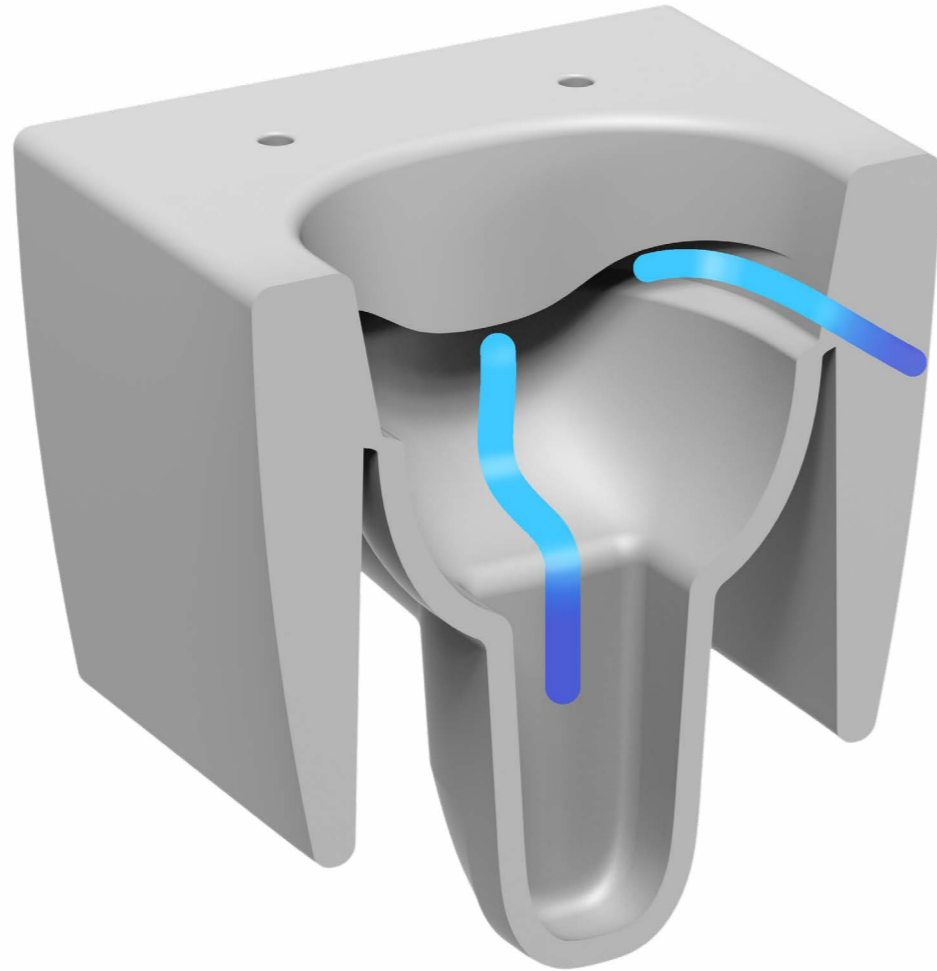

RONDO ASMA BİDE / Rondo Wall Hung Bidet

RND 5518

RIM LESS

RIMLESS YIKAMA SİSTEMİ

Çerçevesiz bir tuvalet, geleneksel bir tuvalette suyun normalde akacağı, kenarı olmayan bir tuvalettir. Suyun aşağı doğru akması yerine, çerçevesiz bir tuvalet, suyu kenara ve klozetin çevresine doğru hiçbir noktayı kaçırmadan püskürten bir yıkama sistemine sahiptir.

Çerçevesiz bir tuvalet, sifon sırasında suyun kaseye girme şeklini değiştirir. Suyu yanlardan yatay olarak kaseye iten, arkaya monte edilmiş bir vana kullanır. Atıkların girip sıkışabileceği gizli çatlaklar yoktur. Her seferinde daha temiz bir yıkama sağlar.

RIMLESS TECHNOLOGY

A rimless toilet is a toilet without a rim where the water would normally flow from in a traditional toilet. Instead of water flushing down, a rimless toilet has a flushing system that shoots water towards the edge and around the toilet bowl leaving no spots missed.

A rimless toilet changes the way water enters the bowl during flushing. It uses a rear-mounted valve that pushes water into the bowl horizontally along the sides. There are no hidden crevices for waste to enter and get stuck. It produces a cleaner flush every time.