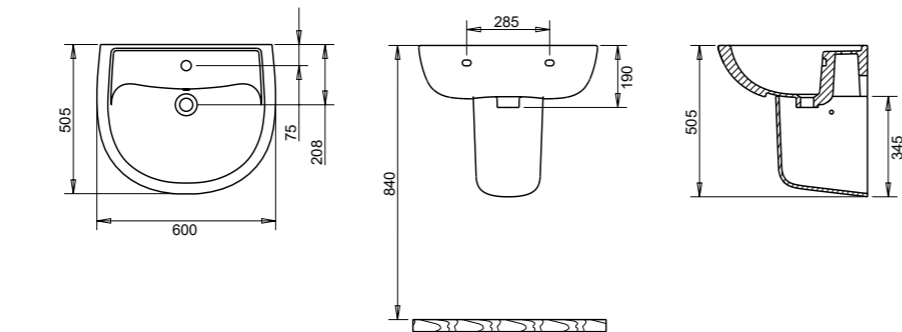

ALİZE YARIM AYAK LAVABO 60 cm / ALZ 6001 + 6002
Alize Half Pedestal Washbasin 60 cm

69

69

69

71

71

HALF PEDESTAL
 Semicolonna
 Demi piédestal
 Halbsocke

S-Trap
 A terra
 Au sol
 S-Falle