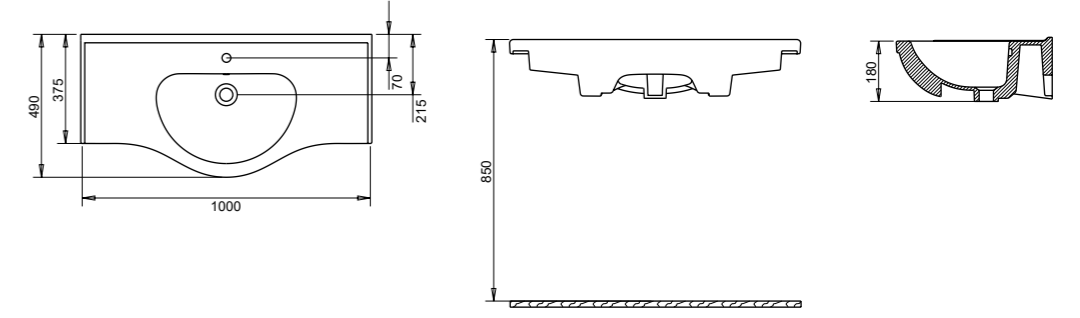

127

YAKAMOZ ETAJERLİ LAVABO 80 cm / Y 0203
Yakamoz Washbasin Withshelf 80 cm