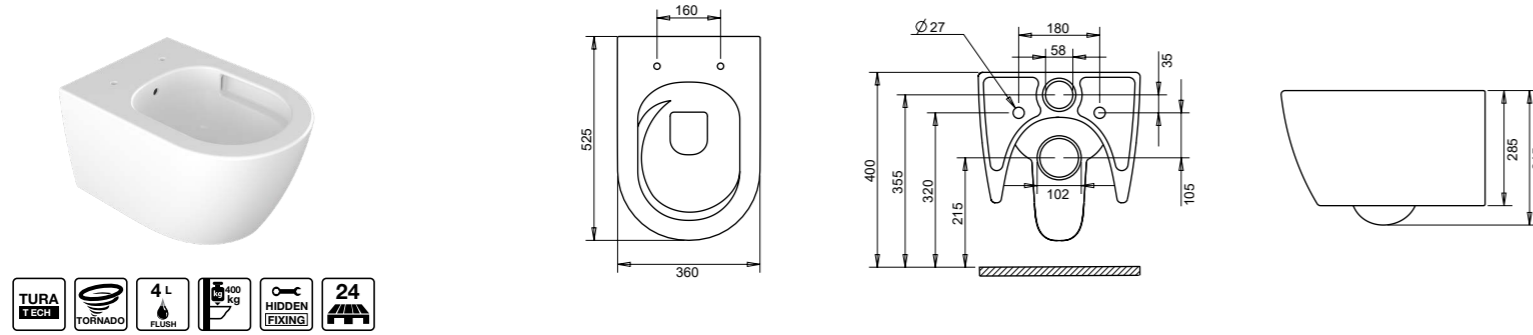

Renk Seçenekleri / Colour Options

RONDO ASMA BİDE / Rondo Wall Hung Bidet

RND 5513

RONDO TORNADO ASMA KLOZET / RND 5514
Rondo Tornado Wall Hung Closet

35

RONDO RIMLESS ASMA KLOZET RND 5512
Rondo Rimless Wall Hung Closet