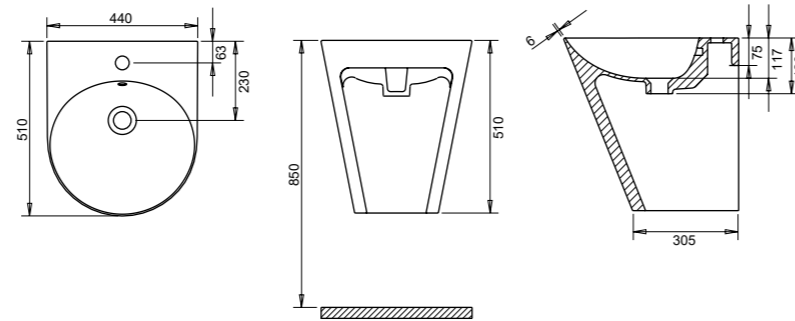

Teknik Detaylar

Technical Information

101