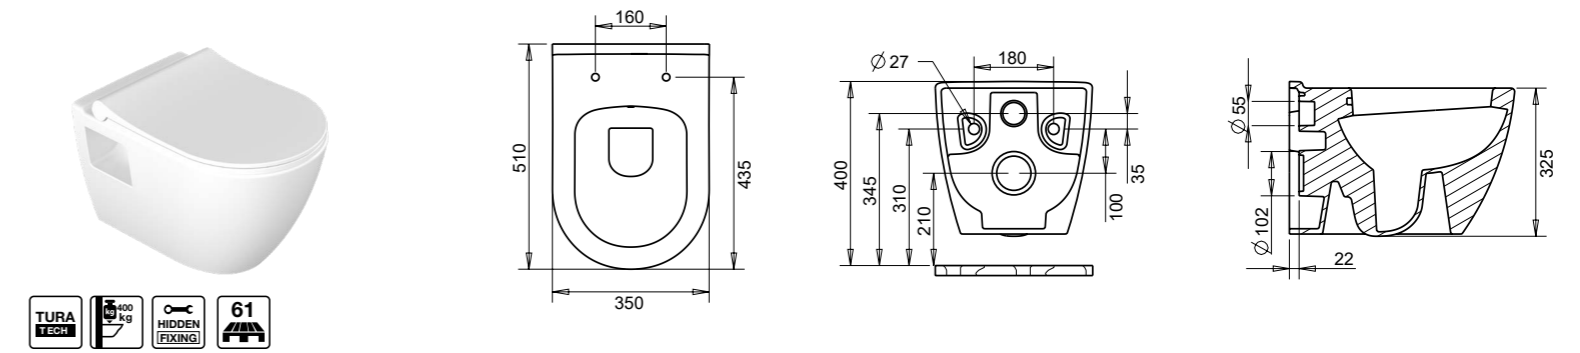

41

RONDO ASMA BIDE / RND 5518
Rondo Wall Hung Bidet

39

RONDO ASMA KLOZET / RND 5508
Rondo Wall Hung Closet

43

RONDO ASMA BIDE / RND 5513
Rondo Wall Hung Bidet

43

COUNTERTOP WASHBASIN
 Lavabo da appoggio
 Lavabo sur comptoir
 Abgesetztes Waschbecken