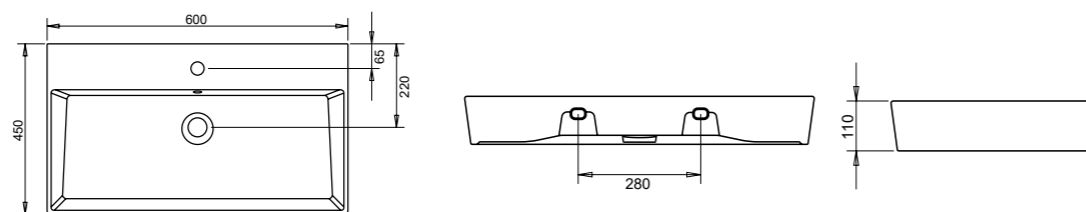

101

VEGA LAVABO 80 cm / VG 0080
Vega Washbasin 80 cm

105

VEGA LAVABO 60 cm / VG 0060
Vega Washbasin 60 cm

105

VEGA LAVABO 50 cm / VG 0050
Vega Washbasin 50 cm

105

VEGA Washbasin