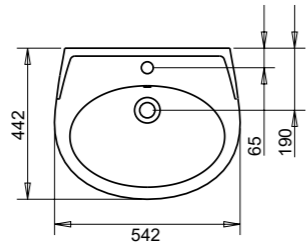

POLO ALTTAN ÇIKIŞLI KLOZET + REZERVUAR / PL 1003 + 1004
Polo Closet S-Trap + Cistern

75

ÇOCUK KLOZET + REZERVUAR / 1503 + 1504
Kids S-Trap Closet + Cistern

77

POLO YARIM AYAK LAVABO 55 cm / PL 1001 + 1005
Polo Half Pedestal Washbasin 55 cm