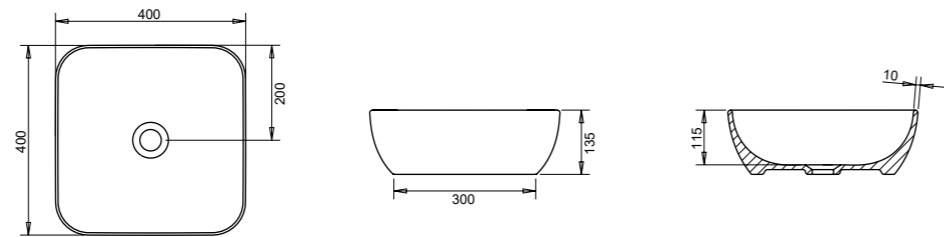

Teknik Detaylar

Technical Information

COUNTERTOP WASHBASIN
Lavabo da appoggio
Lavabo sur comptoir
Aufgesetztes Waschbecken

COUNTERTOP WASHBASIN
Lavabo da appoggio
Lavabo sur comptoir
Aufgesetztes Waschbecken

85

87

89

91

93

95