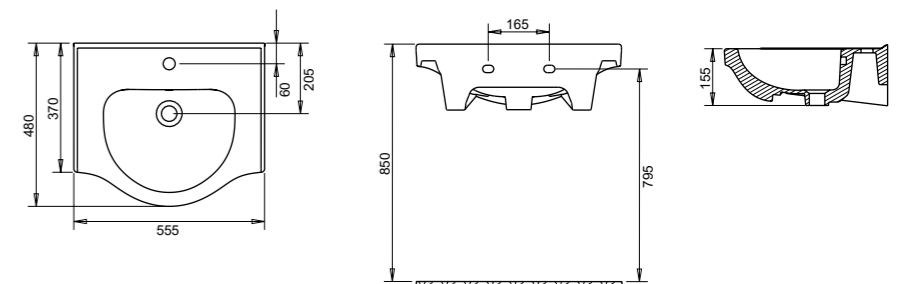

124

125

128

129

130

131

127

127

127

127