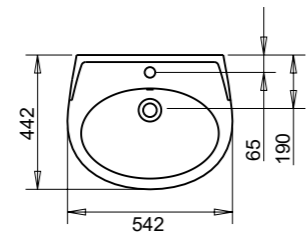

POLO KOLON AYAK LAVABO 55 cm / PL 1001 + 1002
Polo Pedestal Washbasin 55 cm