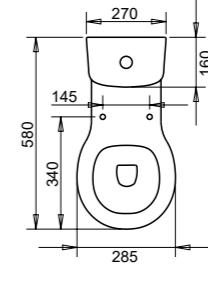

ÇOCUK KLOZET + REZERVUAR / 1503 + 1504
Kids S-Trap Closet + Cistern