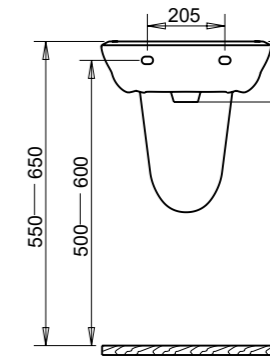

ÇOCUK YARIM AYAK LAVABO / 5003 - 1005
Kids Half Pedestal Washbasin 45 cm