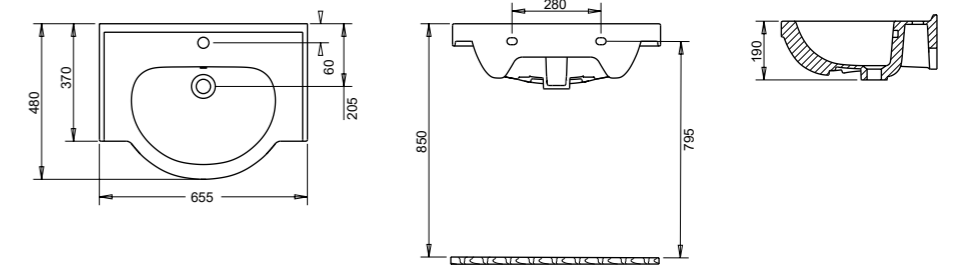

124

125

128

129

130

131

127

127

127

127