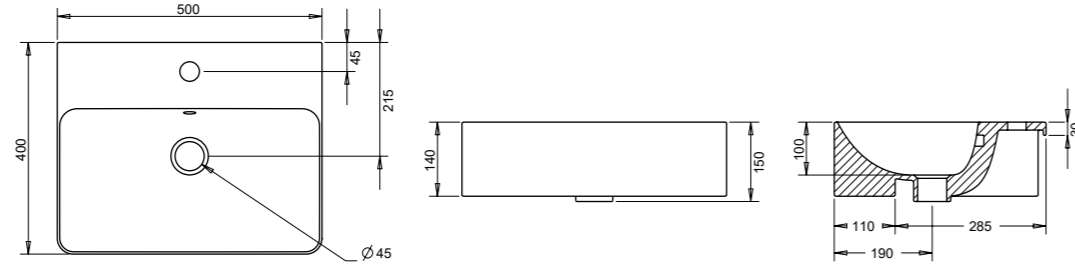

KÖŞE | Köşe Lavabo
Corner Washbasin

5015
40 X 40 cm

CORNER
Angolare
Angulaire
Eckig

CAPRI LAVABO 40 X 50 cm / CPR 1102
Capri Semi Recessed Washbasin

124

NEF LAVABO 40 X 50 cm / NF 1101
Nef Semi Recessed Washbasin