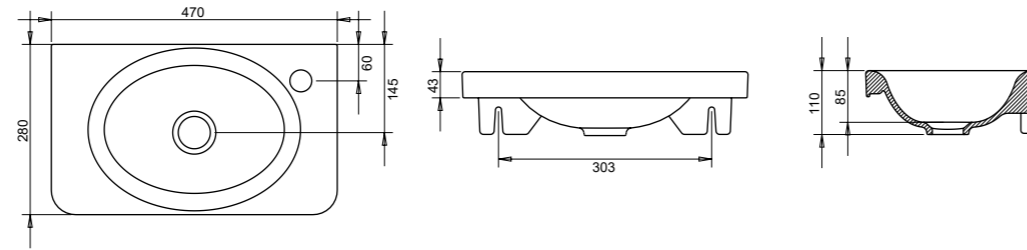

Teknik Detaylar

Technical Information

COUNTER TOP WASH BASIN
Lavabo da appoggio
Lavabo sur comptoir
Aufgesetztes Waschbecken

115