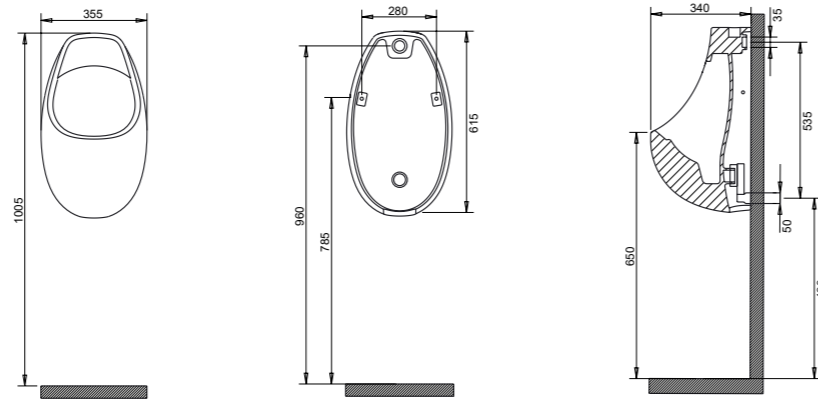

İÇTEN YIKAMALI TUVALET TAŞI 50 x 60 cm / 5205
50x60 cm Squatting Pan

ÇEVRE YIKAMALI TUVALET TAŞI 45 x 58 cm / 5210
45x58 cm Squatting Pan

ETAJER | Shelf

Etajer 10 X 50 cm

054

Etajer 15 X 60 cm

055

ONDA ARKADAN GİRİŞLİ PİSUVAR / 5800
Onda Urinal - Clean Water on the Back