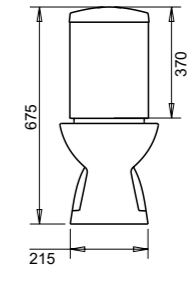

ÇOCUK KLOZET + REZERVUAR / 1503 + 1504
Kids S-Trap Closet + Cistern