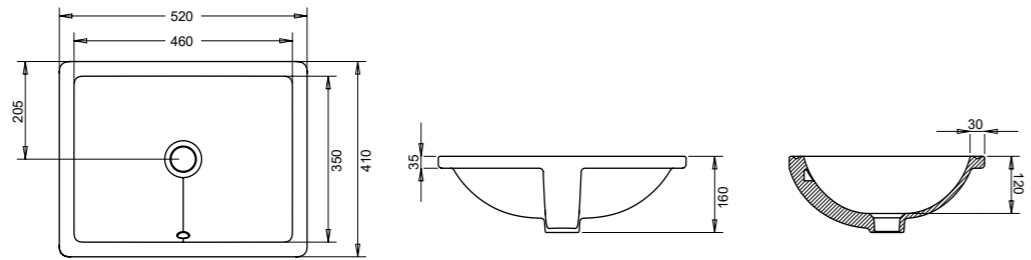

125

HİLTON OVAL LAVABO 37 X 47 cm / 5017
Hilton Under Counter Washbasin

128

HİLTON KARE LAVABO 41 X 52 cm / 5027
Hilton Under Counter Washbasin

129

EVIYE 40 X 50 cm / 5008
Sink

130

KÖŞE LAVABO 40 X 40 cm / 5015
Corner Washbasin