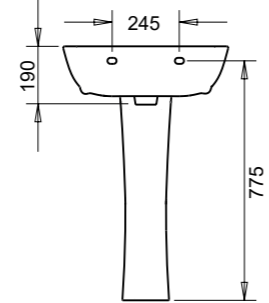

POLO KOLON AYAK LAVABO 55 cm / PL 1001 + 1002
Polo Pedestal Washbasin 55 cm