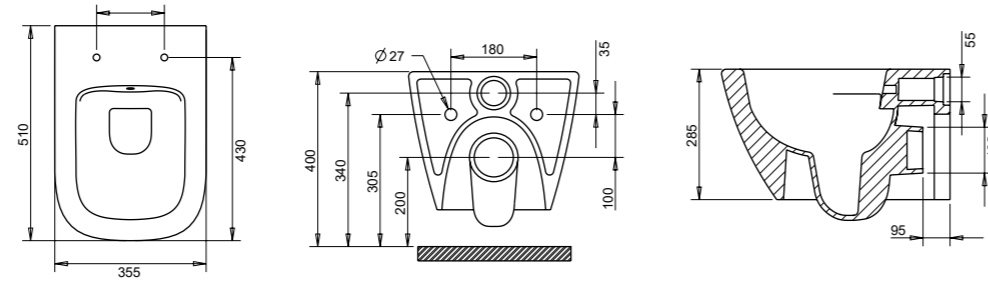

49

49

49

51

51

51

COUNTERTOP WASHBASIN
Lavabo da appoggio
Lavabo sur comptoir
Aufgesetztes Waschbecken

LUNA