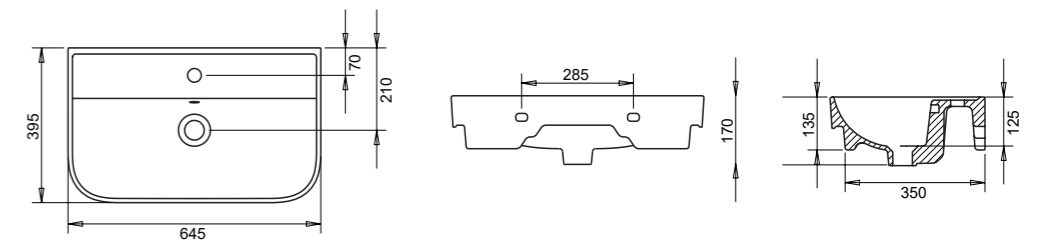

COUNTERTOP WASHBASIN
Lavabo da appoggio
Lavabo sur comptoir
Aufgesetztes Waschbecken

LUNA