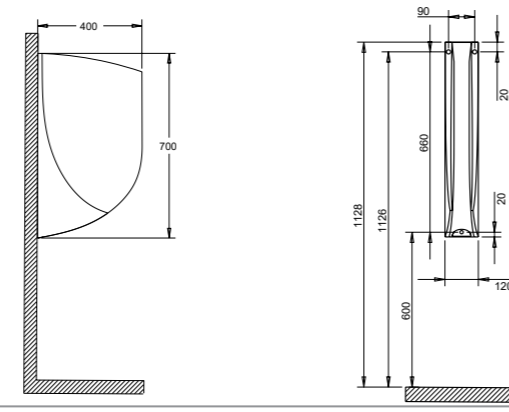

135

135

135

137

137

139

139

139

139

139