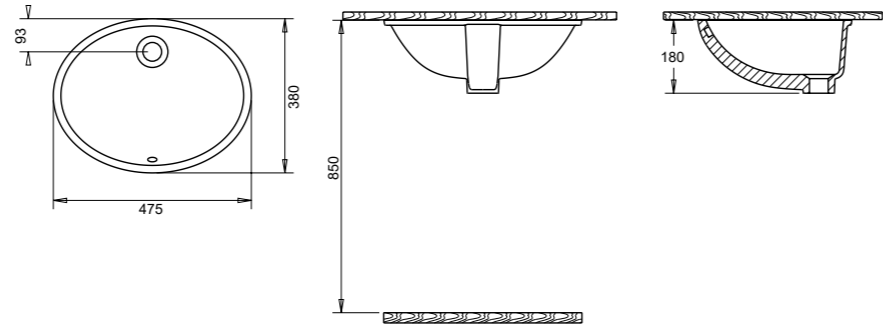

HİLTON KARE LAVABO 41 X 52 cm / 5027
Hilton Under Counter Washbasin

129