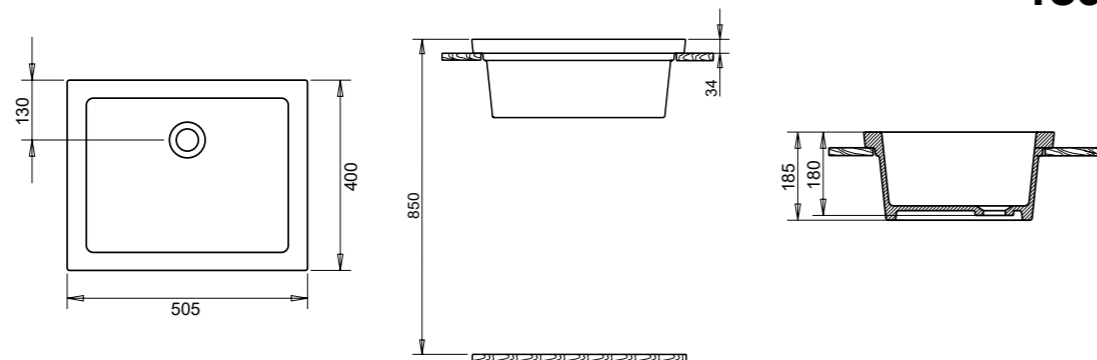

125

HİLTON OVAL LAVABO 37 X 47 cm / 5017
Hilton Under Counter Washbasin

128

HİLTON KARE LAVABO 41 X 52 cm / 5027
Hilton Under Counter Washbasin

129

EVIYE 40 X 50 cm / 5008
Sink

130

KÖŞE LAVABO 40 X 40 cm / 5015
Corner Washbasin