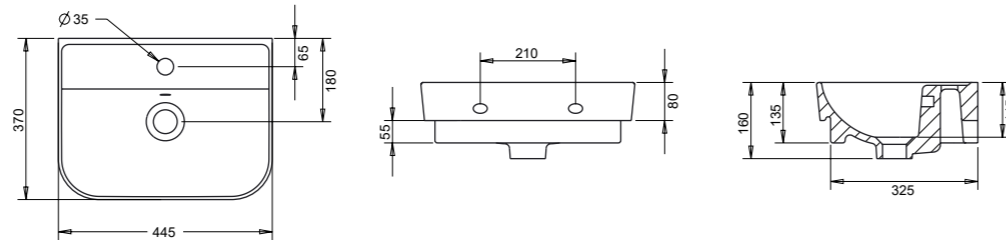

49

LUNA ASMA BİDE (GİZLİ MONTAJ) LN 5611
Luna Wall Hung Bidet - Hidden Fixed

49

LUNA SLİM LAVABO 45 cm / LN 5602
Luna Slim Washbasin 45 cm

51

LUNA SLİM 55 cm / LN 5601
Luna Slim Washbasin 55 cm

51

LUNA SLİM 65 cm / LN 5603
Luna Slim Washbasin 65 cm