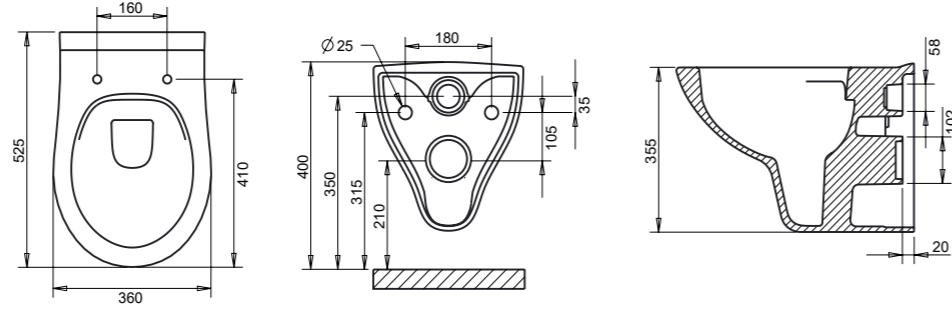

54

OMEGA DUVARA DAYALI KLOZET+SLIM REZERVUAR / OMG 1303+1704
Omega Back To Wall Closet + Slim Cistern