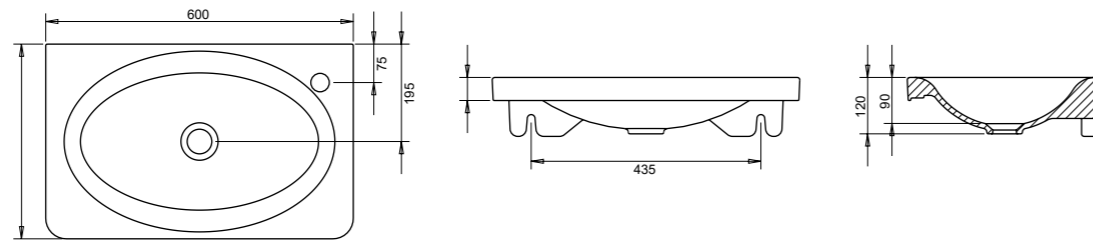

Teknik Detaylar

Technical Information

COUNTER TOP WASH BASIN
Lavabo da appoggio
Lavabo sur comptoir
Aufgesetztes Waschbecken

115

115

115

119

119

121

Renk Seçenekleri / Colour Options