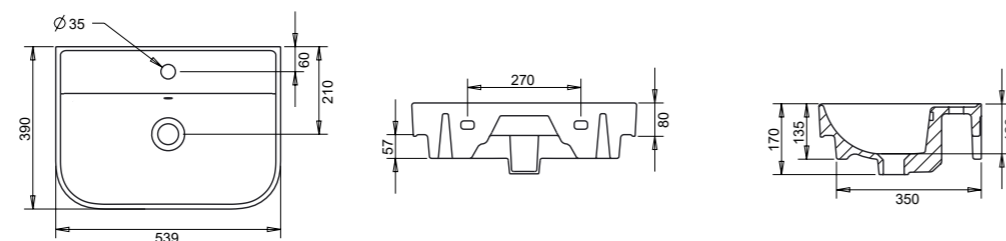

49

LUNA ASMA BİDE (GİZLİ MONTAJ) LN 5611
Luna Wall Hung Bidet - Hidden Fixed

49

LUNA SLİM LAVABO 45 cm / LN 5602
Luna Slim Washbasin 45 cm

51

LUNA SLİM 55 cm / LN 5601
Luna Slim Washbasin 55 cm

51

LUNA SLİM 65 cm / LN 5603
Luna Slim Washbasin 65 cm