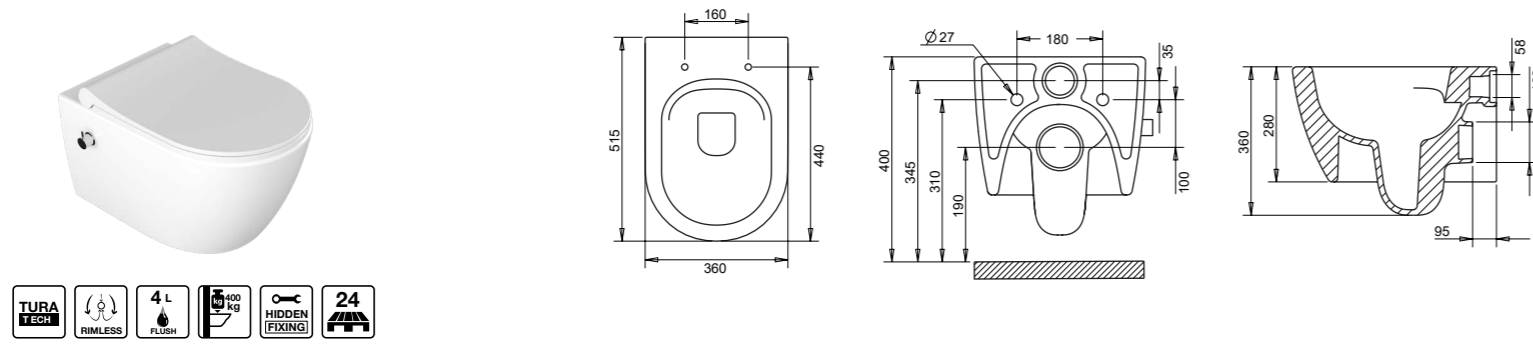

39

RONDO RITA YANDAN MONTAJLI ASMA KLOZET / RND 5516
Rondo Rita Rimless Wall Hung Closet