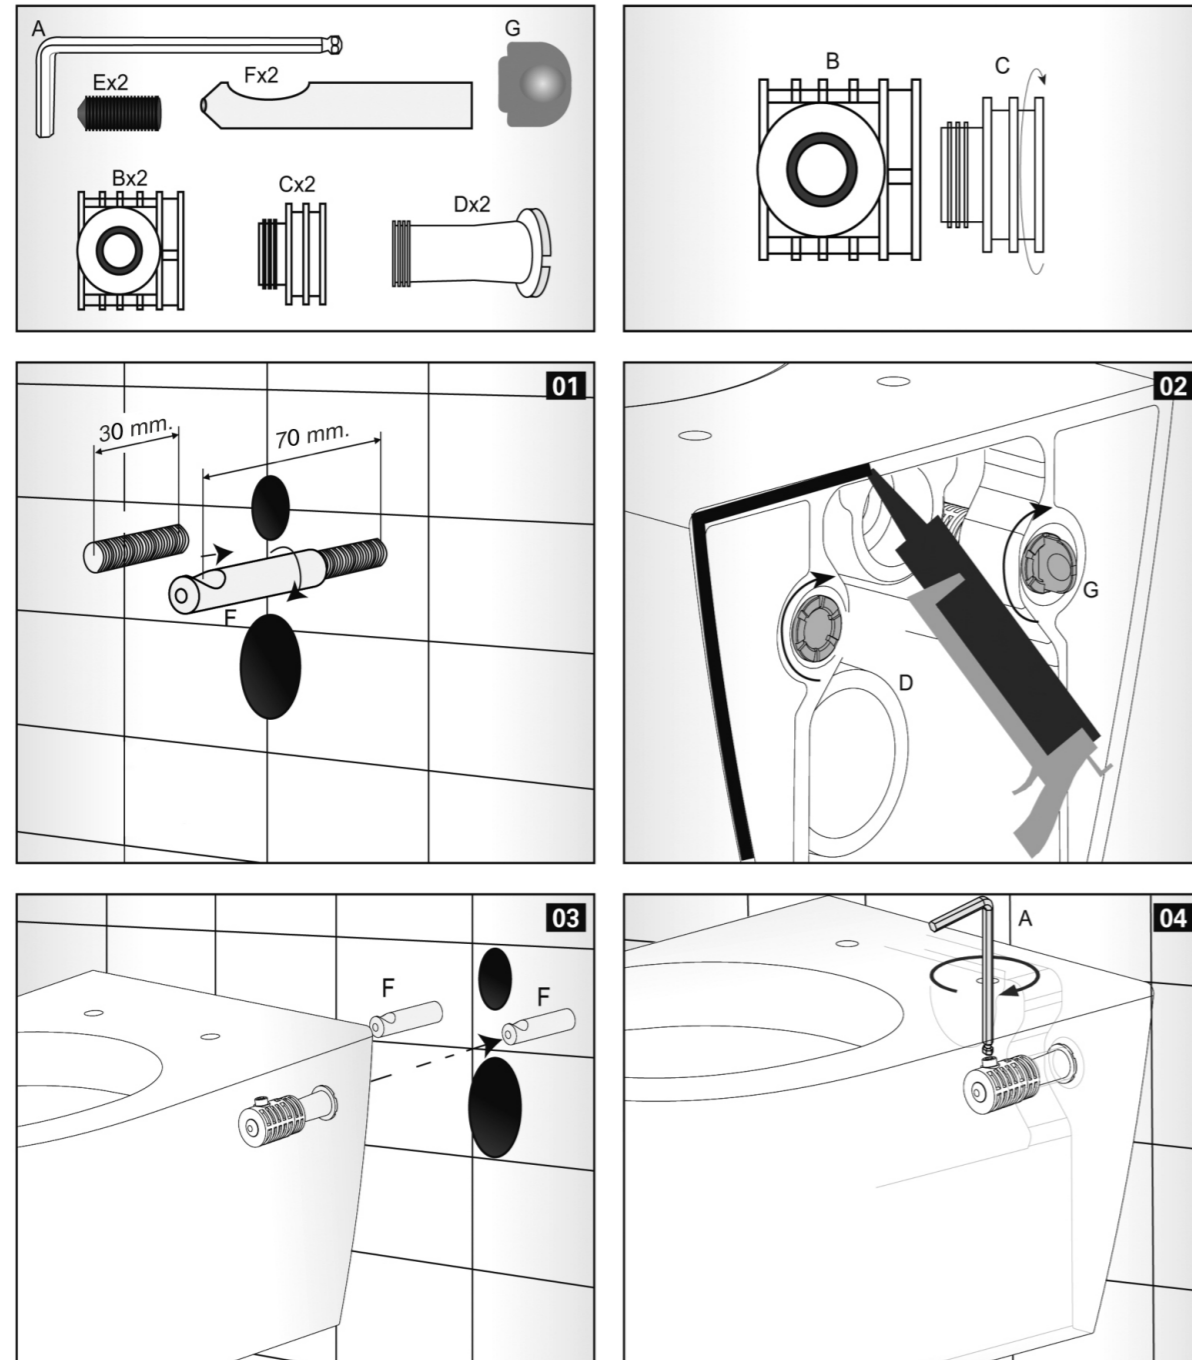

ASMA KLOZET MONTAJ SETİ / MONTAJ TALİMATI
CONCEALED FIXING FOR WALLHUNG / INSTALLATION INSTRUCTIONS

1. Çelik silindirler ok yönünde sabitlenir.
  2. Montaj elemanlarını klozetin montaj alanlarına yerleştirerek anahtar ile ok yönünde sıkılacaktır. Montaj elemanlarının sabitlendiğinden emin olunuz. Resimde gösterilen yere silikon sıkın.
  3. Ayanı sabitleme vidalarına geçirerek ok yönünde sıkıştırılır.
  4. Klozeti sabitlenen çelik silindirlere geçirilerek klozetin yeri belirlenir.
1. Fasten steel cylinder in the direction of arrow
  2. Put the fittings in stallation places and make fast with a spanner in the direction of arrow. Be sure that the fittings are fastened. Tighten the silicone in the location shown in the picture.
  3. Put the closet in steel cylinder and adjust the place.
  4. put the spanner in fixing screw and make fast in the direction of arrow.