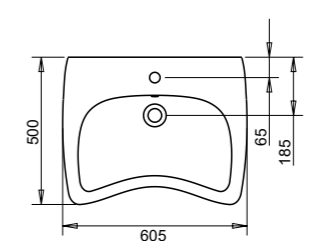

ENGELLİ LAVABO / ENG 1601
Disabled Washbasin