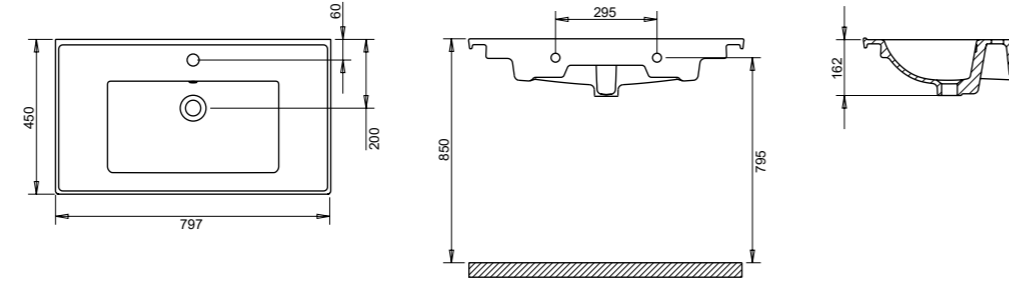

SAFİR ETAJERLİ LAVABO 80 cm
S 0302

BELLA LAVABO 100 cm / BL 0403
Bella washbasin 100 cm

109

BELLA LAVABO 80 cm / BL 0402
Bella washbasin 80 cm

109

BELLA LAVABO 65 cm / BL 0401
Bella washbasin 65 cm

109

SAFİR ETAJERLİ LAVABO 80 cm / S 0302
Safir Washbasin Withshelf 80 cm