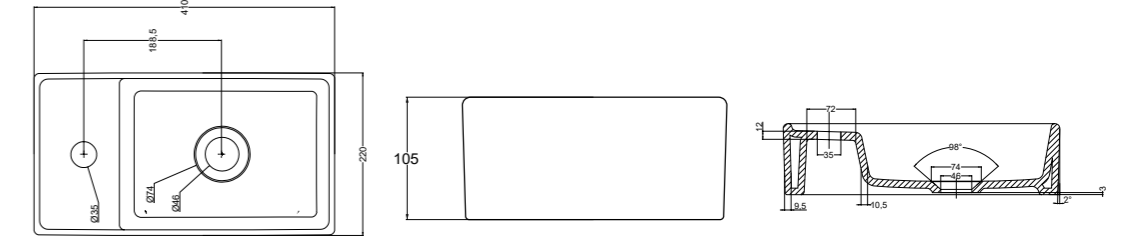

115

IDA 28 X 45 cm / ID 0703
Ida Washbasin 28X45cm

119

IDA 32 X 50 cm / ID 0704
Ida Washbasin 28 X 45cm

119

SMART 22 X 41 cm / SMR 0715
Smart Washbasin 22 X 41 cm

121

Renk Seçenekleri / Colour Options