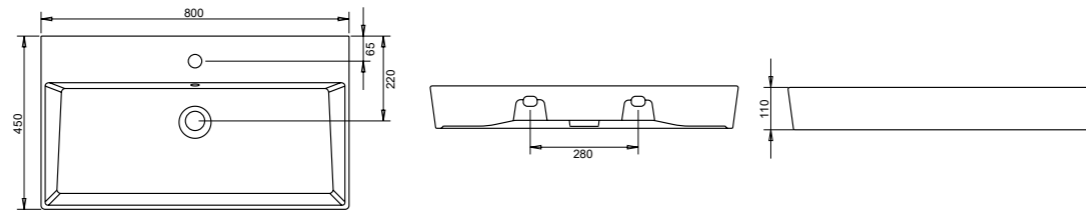

VEGA LAVABO 60 cm / VG 0060
Vega Washbasin 60 cm

105