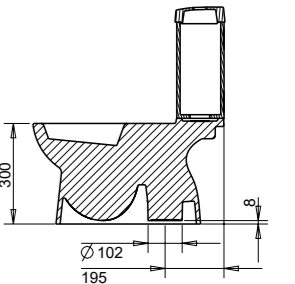

ÇOCUK KLOZET + REZERVUAR / 1503 + 1504
Kids S-Trap Closet + Cistern