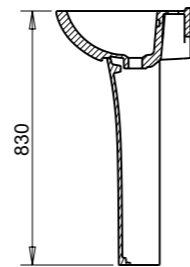

POLO KOLON AYAK LAVABO 55 cm / PL 1001 + 1002
Polo Pedestal Washbasin 55 cm