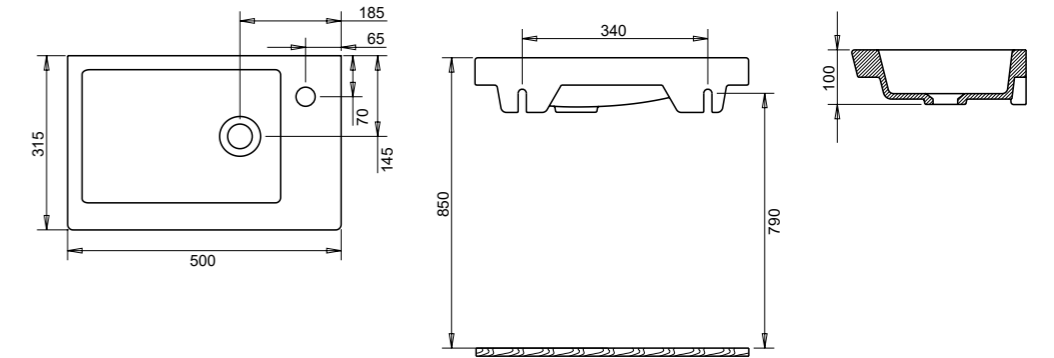

115

IDA 28 X 45 cm / ID 0703
Ida Washbasin 28X45cm

119

IDA 32 X 50 cm / ID 0704
Ida Washbasin 28 X 45cm

119

SMART 22 X 41 cm / SMR 0715
Smart Washbasin 22 X 41 cm

121

Renk Seçenekleri / Colour Options