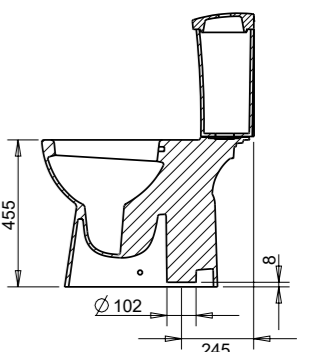

ENGELLİ ALTTAN ÇIKIŞLI KLOZET / ENG 1603 + 8004
Disabled Closet S-Trap