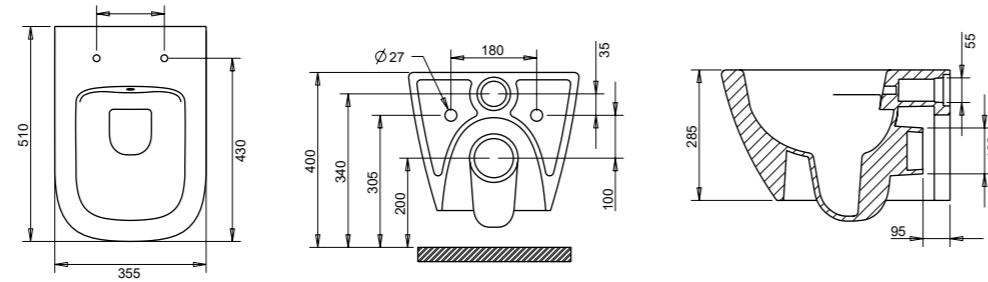

LUNA SLİM 45 cm LN 5602

LUNA SLİM 55 cm LN 5601

LUNA SLİM 65 cm LN 5603

LUNA RIMLESS ASMA KLOZET GİZLİ MONTAJ / LN 5610
Luna Rimless Wall Hung Closet - Hidden Fixed

49

LUNA RIMLESS ASMA KLOZET (ANKASTRE MUSLUKLU) / LN 5610-01
Luna Rimless Wall Hung Closet With integrated Mixer