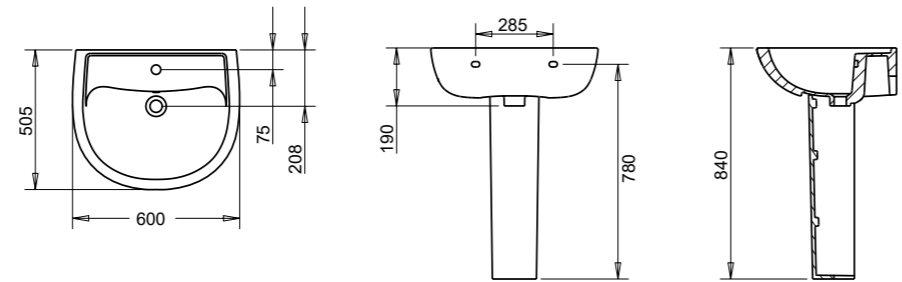

ALİZE YARIM AYAK LAVABO 60 cm / ALZ 6001 + 6002
Alize Half Pedestal Washbasin 60 cm

69

69

69

71

71

HALF PEDESTAL
 Semicolonna
 Demi piédestal
 Halbsocke

S-Trap
 A terra
 Au sol
 S-Falle