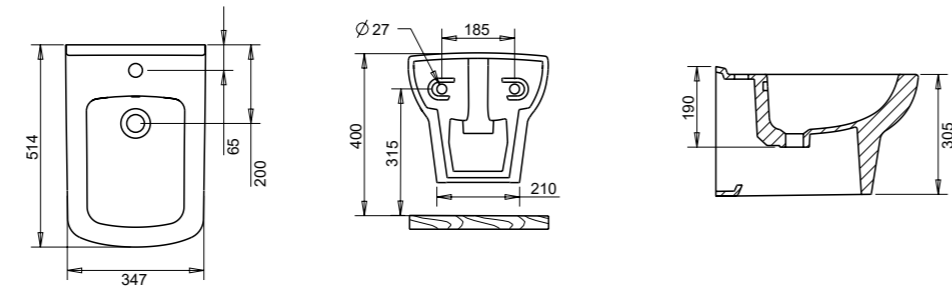

59

PLAZA DUVARA DAYALI KLOZET + SLIM REZERVUAR / PLZ 1708 +1704
Plaza Back to Wall Closet + Slim Cistern