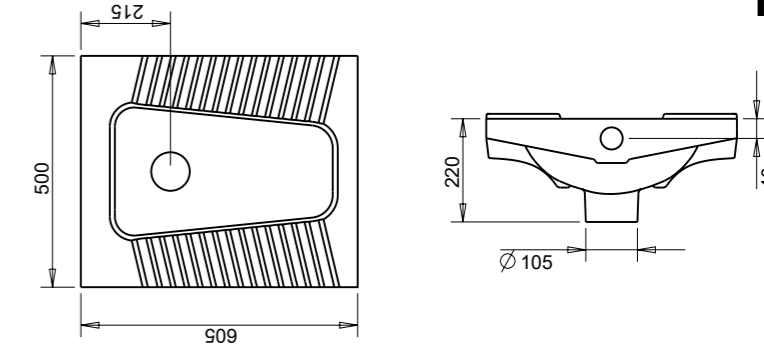

ÇEVRE YIKAMALI TUVALET TAŞI 45 X 58 CM / 5210
Squatting Pan

142