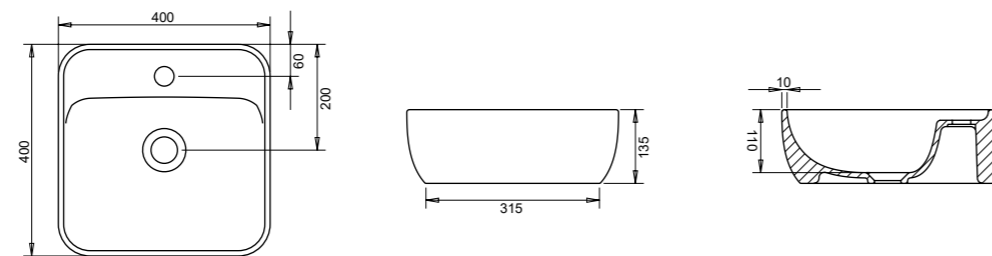

Teknik Detaylar

Technical Information

COUNTERTOP WASHBASIN
Lavabo da appoggio
Lavabo sur comptoir
Aufgesetztes Waschbecken

COUNTERTOP WASHBASIN
Lavabo da appoggio
Lavabo sur comptoir
Aufgesetztes Waschbecken

85

87

89

91

93

95