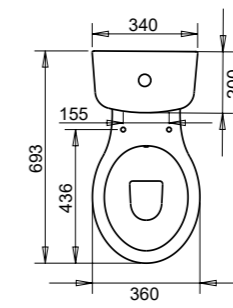

ENGELLİ ALTTAN ÇIKIŞLI KLOZET / ENG 1603 + 8004
Disabled Closet S-Trap