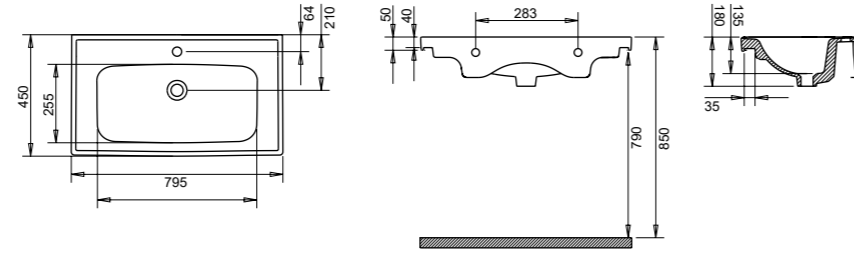

SAFİR ETAJERLİ LAVABO 65 cm / S 0301
Safir Washbasin Withshelf 65 cm

111