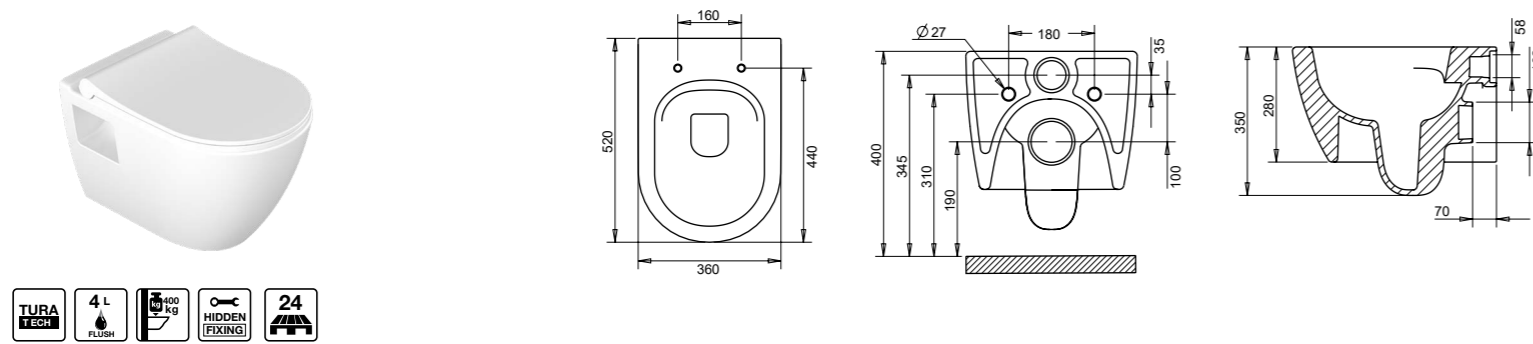

41

RONDO ASMA BIDE / RND 5518
Rondo Wall Hung Bidet