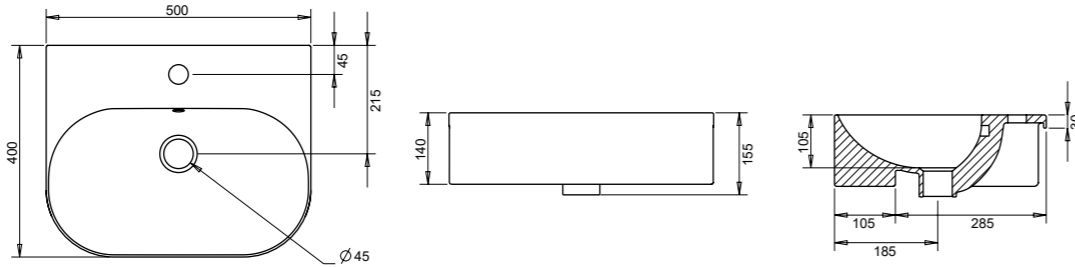

124

125

128

129

130

131

127

127

127

127