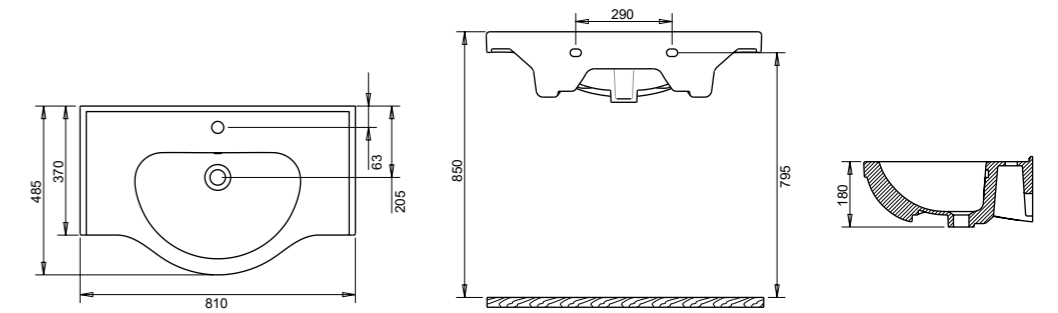

131

YAKAMOZ ETAJERLİ LAVABO 100 cm / Y 0205
Yakamoz Washbasin Withshelf 100 cm

127

YAKAMOZ ETAJERLİ LAVABO 80 cm / Y 0203
Yakamoz Washbasin Withshelf 80 cm

127

YAKAMOZ ETAJERLİ LAVABO 65 cm / Y 0201
Yakamoz Washbasin Withshelf 65 cm