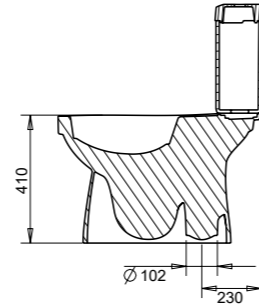

POLO ALTTAN ÇIKIŞLI KLOZET + REZERVUAR / PL 1003 + 1004
Polo Closet S-Trap + Cistern

75

ÇOCUK KLOZET + REZERVUAR / 1503 + 1504
Kids S-Trap Closet + Cistern

77

POLO YARIM AYAK LAVABO 55 cm / PL 1001 + 1005
Polo Half Pedestal Washbasin 55 cm