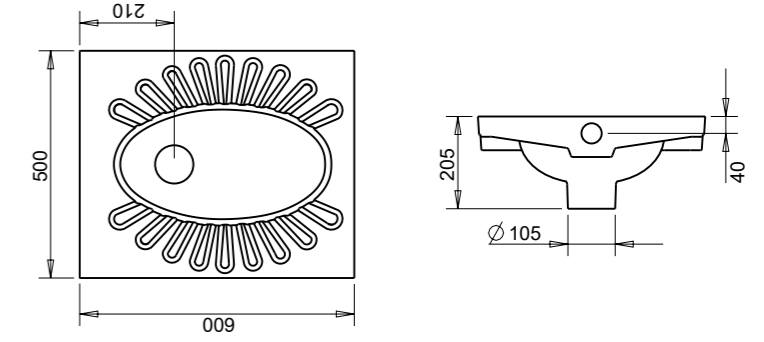

İÇTEN YIKAMALI TUVALET TAŞI 50 X 60 CM / 5205
Squatting Pan

142